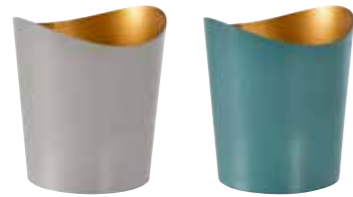

Kerzenhalter

KERZENHALTER RIPPLE, 80 X 70 MM

1 2

- Passt perfekt zu Switch & Shine Nachfüllern
- Innere goldene Beschichtung verstärkt das Kerzenlicht
- Modernes Design

NR.	ART.-NR.	BESCHREIBUNG	PACK
1	194594	Granite Grey, Metall	6 x 1
2	194595	Ocean Teal, Metall	6 x 1

KERZENHALTER BILLY

1

- Unzerbrechlich, im angesagten Metall-Look
- Toller Lichteffect auf dem Tisch
- Innenhülle optimiert LED-Licht

NR.	ART.-NR.	BESCHREIBUNG	PACK
1	174418	Kerzenhalter Billy, Weiß, Metall, 140 x Ø 75 mm	4 x 1

KERZENHALTER TAJ, Ø 89 MM X 130 MM

1

- Modernes und elegantes Design
- Toller Lichteffect auf dem Tisch
- Robustes Material

NR.	ART.-NR.	BESCHREIBUNG	PACK
1	208769	Brushed Metal, Metall	4 x 1