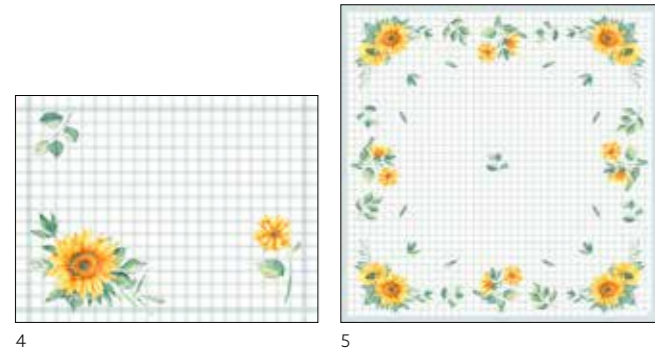

Perfektion
auf dem
Teller!

SUNFLOWER DAY

NR.	ART.-NR.	BESCHREIBUNG	PACK	EPDN			
1	202459	Tissue-Serviette, 3-lagig, 33 x 33 cm	10 x 50		•	•	
	202460	Tissue-Serviette, 3-lagig, 33 x 33 cm	4 x 250		•	•	
2	202461	Klassik-Serviette, 40 x 40 cm	6 x 50		•	•	
3	202462	Dunisoft® Serviette, 40 x 40 cm	6 x 60		•	•	
4	202458	Dunichel® Tischset, 30 x 40 cm	5 x 100		•	•	
	202456	Dunichel® Mitteldecke, 84 x 84 cm	5 x 20		•	•	
	202463	Dunichel® Mitteldecke, 84 x 84 cm	1 x 100		•	•	
6	202457	Dunichel® Tête-à-Tête-Tischläufer, 0,4 x 24 m	4 x 1		•	•	