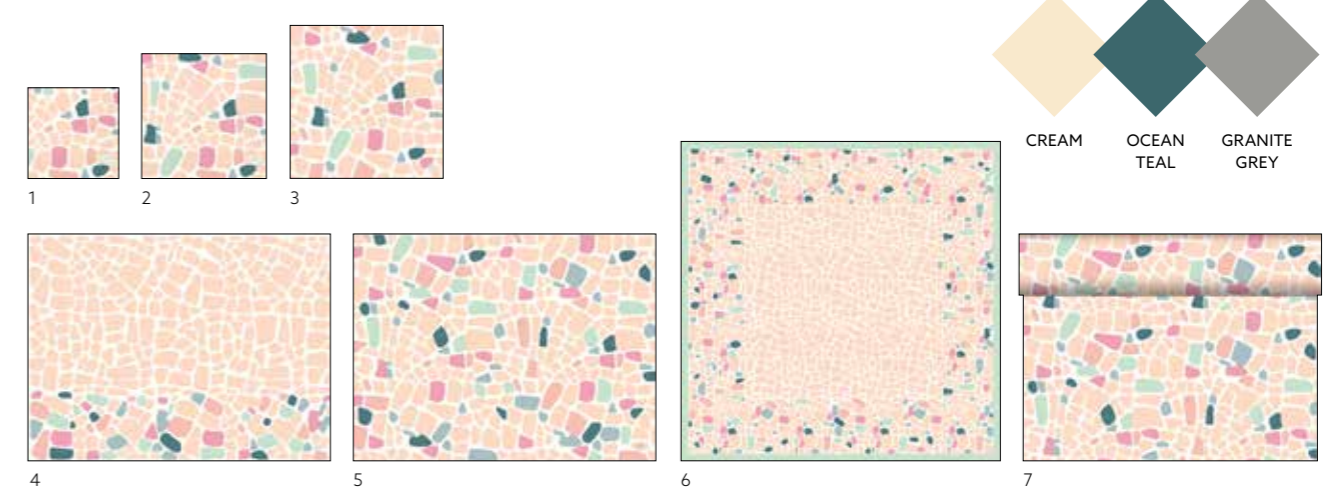

OCEAN PEBBLES

FARBlich
KOMBINIERBAR MIT

CREAM OCEAN
TEAL GRANITE
GREY

NR.	ART.-NR.	BESCHREIBUNG	PACK	FSC	COMPOST	NORDIC
1	206387	Tissue-Serviette, 3-lagig, 24 x 24 cm	20 x 50	•	•	•
2	206391	Tissue-Serviette, 3-lagig, 33 x 33 cm	10 x 50	•	•	•
3	206379	Klassik-Serviette, 40 x 40 cm	6 x 50	•	•	•
4	206405	Bio Dunichel® Tischset, 30 x 40 cm	5 x 100	•	•	•
5	206399	Papier Tischset, 30 x 40 cm	4 x 250	•	•	•
6	206385	Bio Dunichel® Mitteldecke, 84 x 84 cm	5 x 20	•	•	•
7	206390	Dunichel® Tête-à-Tête-Tischläufer, 0,4 x 24 m	4 x 1	•	•	•

OCEAN PINK

FARBlich
KOMBINIERBAR MIT

CREAM MELLOW
ROSE

NR.	ART.-NR.	BESCHREIBUNG	PACK	FSC	COMPOST	NORDIC
1	206395	Tissue-Serviette, 3-lagig, 33 x 33 cm	10 x 50	•	•	•

OCEAN MINT

FARBlich
KOMBINIERBAR MIT

WEISS MINT
BLUE

NR.	ART.-NR.	BESCHREIBUNG	PACK	FSC	COMPOST	NORDIC
1	206398	Tissue-Serviette, 3-lagig, 33 x 33 cm	4 x 250	•	•	•
2	206376	Tissue-Serviette, 3-lagig, 40 x 40 cm	4 x 250	•	•	•
3	206409	Bio Dunisoft® Serviette, 40 x 40 cm	6 x 60	•	•	•