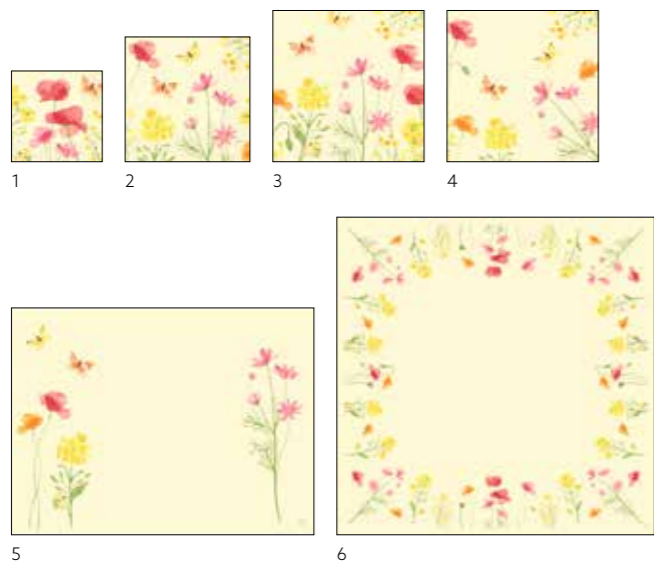

POPPY FIELD