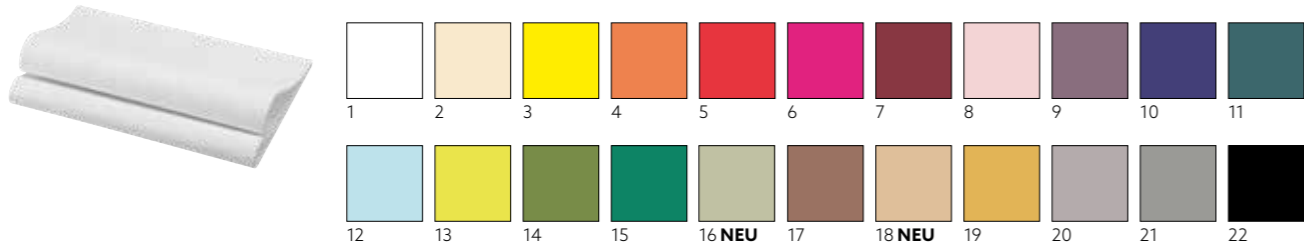

BIO DUNISOFT®, 40 X 40 CM

NR.	ART.-NR.	BESCHREIBUNG	PACK	FSC	COMPOST	SWAN	ABWISCHBAR
1	198589	Wei, Glassinepapierverpackung	6 x 60	•	•	•	•
	201361	Wei	6 x 60	•	•	•	•
2	200896	Cream	6 x 60	•	•	•	•
3	200897	Gelb	6 x 60	•	•	•	•
4	200890	Sun Orange	6 x 60	•	•	•	•
5	200898	Rot	6 x 60	•	•	•	•
6	201153	Fuchsia	6 x 60	•	•	•	•
7	200895	Bordeaux	6 x 60	•	•	•	•
8	201155	Mellow Rose	6 x 60	•	•	•	•
9	200908	Plum	6 x 60	•	•	•	•
10	200894	Dunkelblau	6 x 60	•	•	•	•
11	201156	Ocean Teal	6 x 60	•	•	•	•
12	201154	Mint Blue	6 x 60	•	•	•	•
13	200907	Kiwi	6 x 60	•	•	•	•
14	201157	Leaf Green	6 x 60	•	•	•	•
15	200893	Jagergrun	6 x 60	•	•	•	•
16	209666	Pistachio Green	6 x 60	•	•	•	•
17	202891	Chestnut	6 x 60	•	•	•	•
18	210415	Natural Brown, Glassinepapierverpackung	6 x 60	•	•	•	•
	2104156	Natural Brown	6 x 60	•	•	•	•
19	202892	Honey	6 x 60	•	•	•	•
20	200936	Greige	6 x 60	•	•	•	•
21	198590	Granite Grey, Glassinepapierverpackung	6 x 60	•	•	•	•
	201363	Granite Grey	6 x 60	•	•	•	•
22	200899	Schwarz	6 x 60	•	•	•	•