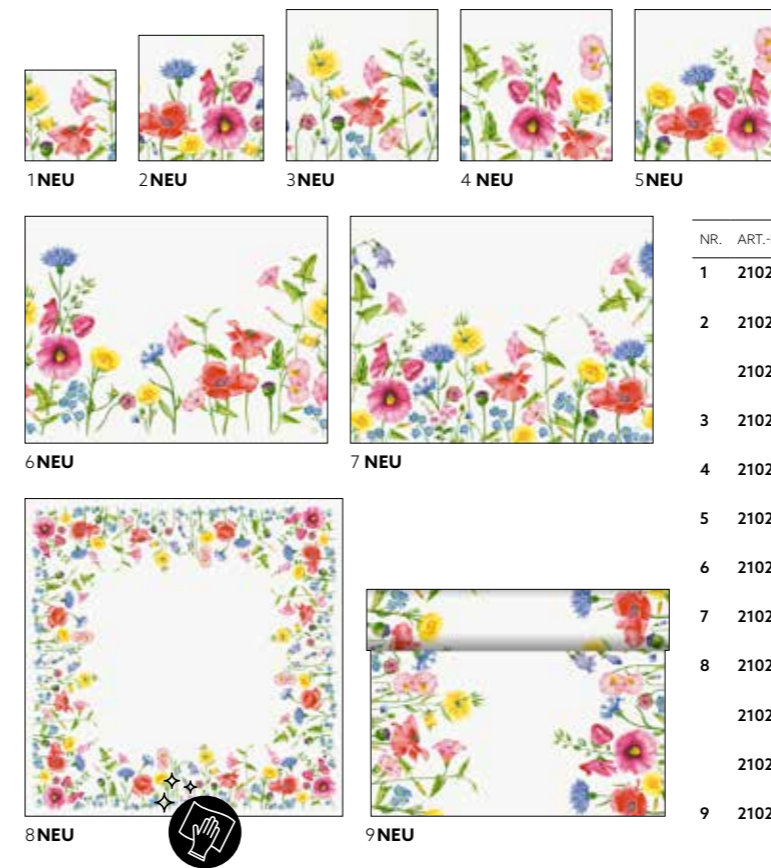

FLOWY MEADOW