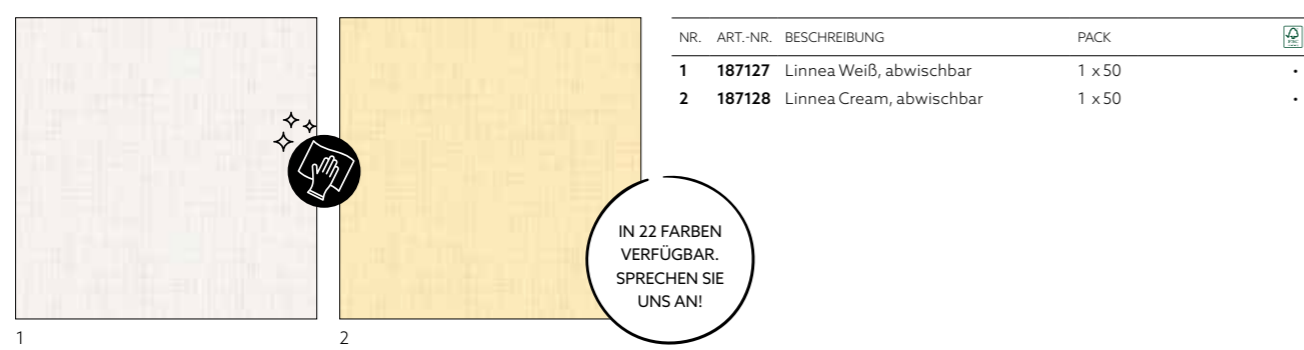

DUNISILK® TISCHDECKE, 118 X 120 CM

NR.	ART.-NR.	BESCHREIBUNG	PACK	FSC
1	187127	Linnea Wei, abwischbar	1 x 50	•
2	187128	Linnea Cream, abwischbar	1 x 50	•