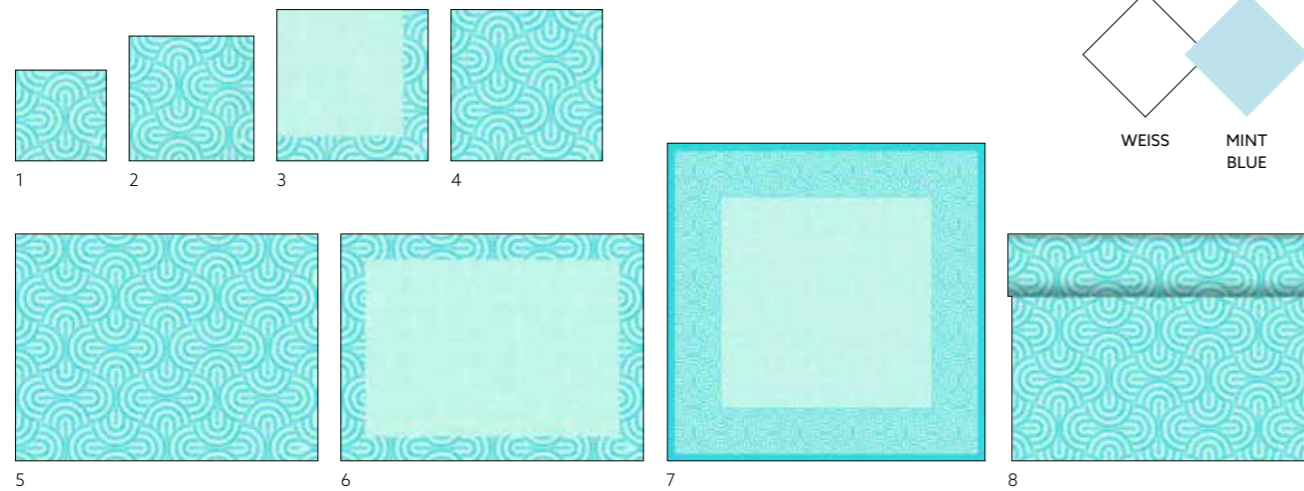

BREEZE MINT BLUE

FARBlich
KOMBINIERBAR MIT

WEISS MINT
BLUE

NR.	ART.-NR.	BESCHREIBUNG	PACK	FSC	COMPOST	NORDIC
1	202429	Tissue-Serviette, 3-lagig, 24 x 24 cm	20 x 50	•	•	•
2	202426	Tissue-Serviette, 3-lagig, 33 x 33 cm	10 x 50	•	•	•
	202427	Tissue-Serviette, 3-lagig, 33 x 33 cm	4 x 250	•	•	•
3	202430	Tissue-Serviette, 3-lagig, 40 x 40 cm	4 x 250	•	•	•
4	202431	Dunisoft® Serviette, 40 x 40 cm	6 x 60	•	•	•
5	202424	Dunichel® Tischset, 30 x 40 cm	5 x 100	•	•	•
6	202425	Papier Tischset, 30 x 40 cm	4 x 250	•	•	•
7	202423	Dunichel® Mitteldecke, 84 x 84 cm	5 x 20	•	•	•
8	202428	Dunichel® Tête-à-Tête-Tischläufer, 0,4 x 24 m	4 x 1	•	•	•