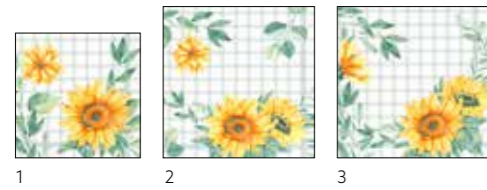

SUNFLOWER DAY