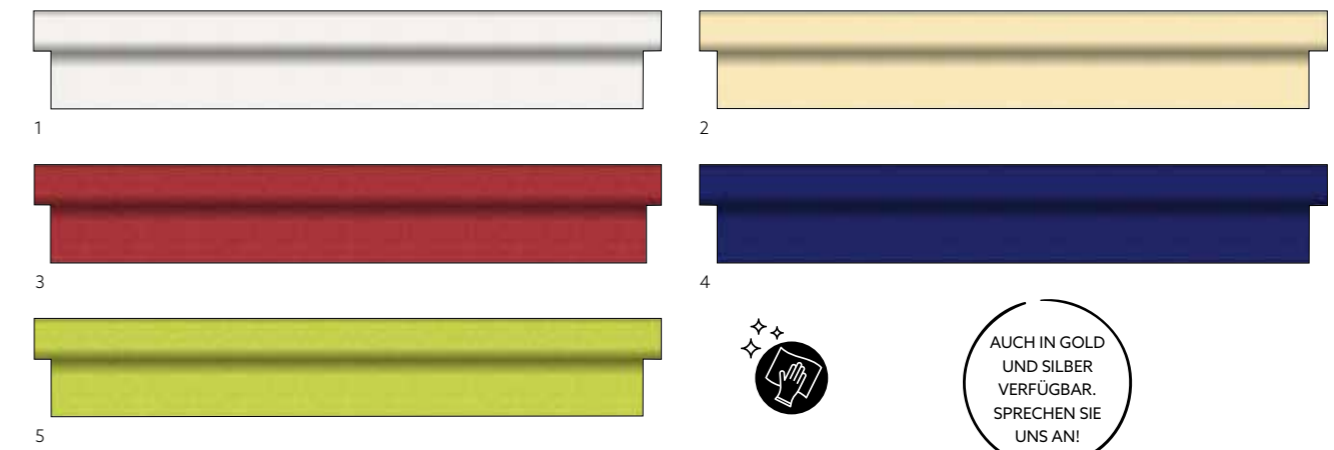

DUNISILK® TISCHDECKENROLLE, 1,18 X 25 M

NR.	ART.-NR.	BESCHREIBUNG	PACK	FSC
1	186663	Linnea Wei, abwischbar	2 x 1	•
2	186659	Linnea Cream, abwischbar	2 x 1	•
3	186658	Linnea Bordeaux, abwischbar	2 x 1	•
4	186660	Linnea Dunkelblau, abwischbar	2 x 1	•
5	186662	Linnea Kiwi, abwischbar	2 x 1	•