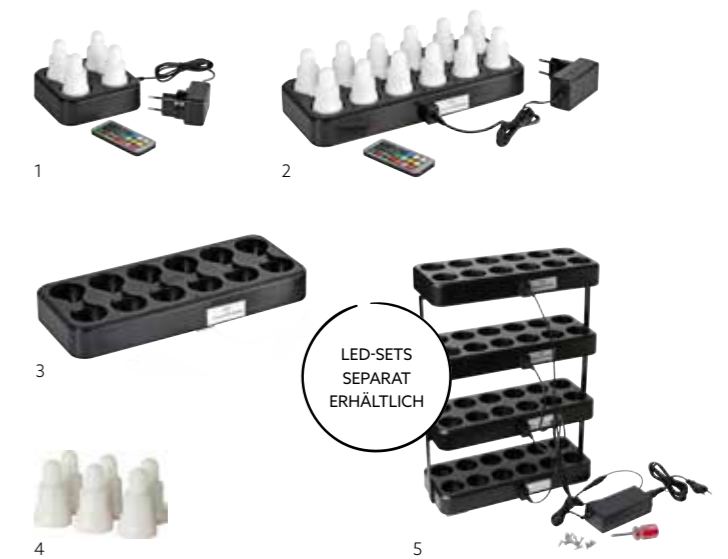

LED-SET, WIEDERAUFLADBAR

- Per Fernbedienung die Stimmung auf Knopfdruck ändern
- Wahlweise als Multicolour mit 12 verschiedenen Farben oder Warm White
- Wasserdicht

NR.	ART.-NR.	BESCHREIBUNG	PACK
1	206436	Set mit 4 wiederaufladbaren LEDs, 208 x 148 x 120 mm	1 x 1
2	206435	Set mit 12 wiederaufladbaren LEDs, 335 x 135 x 90 mm	1 x 1
3	206437	LED Ladestation, Ersatzteil, 335 x 135 x 39 mm	1 x 1
4	206549	LED, Ersatzteil, 6 Stück, 70 x 40 mm	1 x 6
5	183178	LED-Ladestation, 48 Stück, 335 x 135 x 430 mm	1 x 1