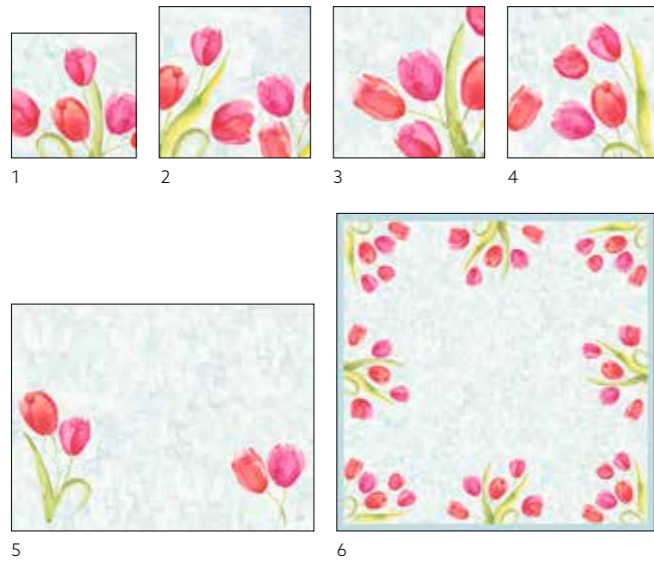

PAINTED TULIPS