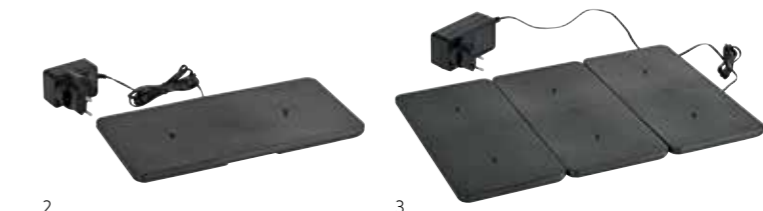

NR.	ART.-NR.	BESCHREIBUNG	PACK
1	206430	LED-Ladestation, für 24 Lampen, 450 x 600 x 900 mm	1 x 1
2	206429	LED Ladestation Basis, für 2 Lampen, 130 x 260 mm	3 x 1
3	206609	LED-Ladestation, für 6 Lampen, 260 x 390 mm	2 x 1
4	206454	Fernbedienung, 50 x 85 mm	20 x 1